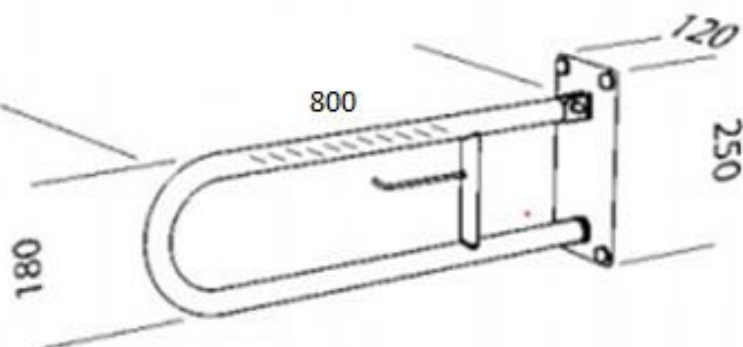

PORĘCZ UCHYLNA ŁUKOWA Z MIEJSCEM NA PAPIER

SNF800U

**Opis produktu / Zastosowanie**

Specjalistyczne poręcze przeznaczone są dla osób niepełnosprawnych oraz starszych stanowią one kluczowy element wyposażenia toalet i łazienek, które w znacznym stopniu zwiększają komfort oraz zapewniają bezpieczne poruszanie się osobom z ograniczonymi ruchami. Powierzchnia falista, łatwa do czyszczenia, wykonana z najwyższej jakości materiałów, odporne na procesy korozyjne.

**Opis techniczny**

Materiał	Stal nierdzewna, powierzchnia falista
Wykończenie	Połysk
Typ poręczy	Ścienne, uchylne
Długość poręczy	800 mm
Średnica rurki	Ø 32mm
W zestawie	Rozety maskujące, śruby montażowe

**Standard wykonania**

Powierzchnia rurki

Zestaw mocujący