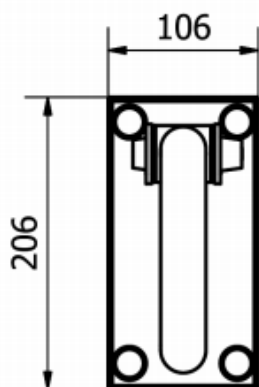

PORĘCZ UCHYLNA ŚCIENNA

600-I

Opis produktu / Zastosowanie

Specjalistyczne poręcze przeznaczone są dla osób niepełnosprawnych oraz starszych stanowią one kluczowy element wyposażenia toalet i łazienek, które w znacznym stopniu zwiększają komfort oraz zapewniają bezpieczne poruszanie się osobom z ograniczonymi ruchami. Jednolita powierzchnia łatwa do czyszczenia, wykonana z najwyższej jakości materiałów. Rurka stalowa ocynkowana (zabezpieczenie antykorozyjne), malowana proszkowo 80-100 mikronów (termoutwardzane), powłoka antystatyczna. Dostępne inne kolory na zamówienie: kość słoniowa, czerwony, żółty, szary, zielony, niebieski, czarny.

Opis techniczny

Materiał	Stalowa ocynkowana, malowana proszkowo
Kolor	Biały
Wymiary poręczy	600 mm
Średnica rurki	Ø 32mm
Max obciążenie	150 kg
W zestawie	Rozety maskujące, śruby montażowe