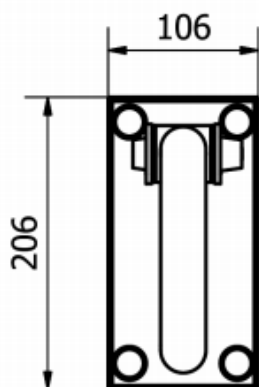

PORĘCZ UCHYLNA ŚCIENNA Z MIEJSCEM NA PAPIER

640-I

**Opis produktu / Zastosowanie**

Specjalistyczne poręcze przeznaczone są dla osób niepełnosprawnych oraz starszych stanowią one kluczowy element wyposażenia toalet i łazienek, które w znacznym stopniu zwiększają komfort oraz zapewniają bezpieczne poruszanie się osobom z ograniczonymi ruchami. Jednolita powierzchnia łatwa do czyszczenia, wykonana z najwyższej jakości materiałów. Rurka stalowa ocynkowana (zabezpieczenie antykorozyjne), malowana proszkowo 80-100 mikronów (termoutwardzane), powłoka antystatyczna. Dostępne inne kolory na zamówienie: kość słoniowa, czerwony, żółty, szary, zielony, niebieski, czarny.

Opis techniczny	
Materiał	Stalowa ocynkowana, malowana proszkowo
Kolor	Biały
Wymiary poręczy	600 mm
Średnica rurki	Ø 32mm
Max obciążenie	150 kg
W zestawie	Rozety maskujące, śruby montażowe