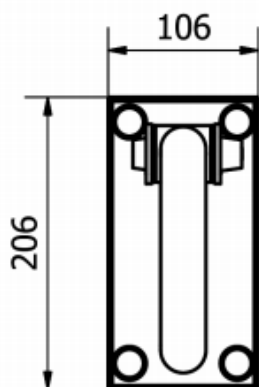

PORĘCZ UCHYLNA ŚCIENNA Z MIEJSCEM NA PAPIER

840-I

Opis produktu / Zastosowanie

Specjalistyczne poręcze przeznaczone są dla osób niepełnosprawnych oraz starszych stanowią one kluczowy element wyposażenia toalet i łazienek, które w znacznym stopniu zwiększają komfort oraz zapewniają bezpieczne poruszanie się osobom z ograniczonymi ruchami. Jednolita powierzchnia łatwa do czyszczenia, wykonana z najwyższej jakości materiałów. Rurka stalowa ocynkowana (zabezpieczenie antykorozyjne), malowana proszkowo 80-100 mikronów (termoutwardzane), powłoka antystatyczna. Dostępne inne kolory na zamówienie: kość słoniowa, czerwony, żółty, szary, zielony, niebieski, czarny.

Opis techniczny

Materiał	Stalowa ocynkowana, malowana proszkowo
Kolor	Biały
Wymiary poręczy	830 mm
Średnica rurki	Ø 32mm
Max obciążenie	150 kg
W zestawie	Rozety maskujące, śruby montażowe