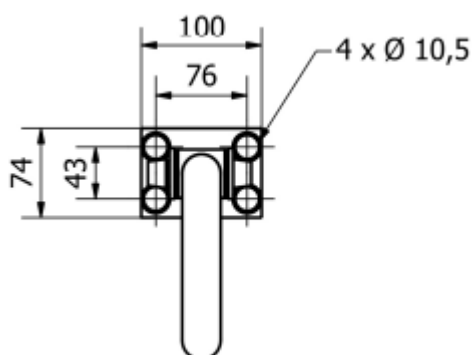

PORĘCZ ŚCIENNA SKŁADANA 600mm

600-E

Opis produktu / Zastosowanie

Specjalistyczne poręcze przeznaczone są dla osób niepełnosprawnych oraz starszych stanowią one kluczowy element wyposażenia toalet i łazienek, które w znacznym stopniu zwiększają komfort oraz zapewniają bezpieczne poruszanie się osobom z ograniczonymi ruchami. Jednolita powierzchnia łatwa do czyszczenia, wykonana z najwyższej jakości materiałów. Rurka stalowa ocynkowana (zabezpieczenie antykorozyjne), malowane proszkowo 80-100 mikronów (termoutwardzane), powłoka antystatyczna. Dostępne inne kolory na zamówienie: kość słoniowa, czerwony, żółty, szary, zielony, niebieski, czarny.

Opis techniczny	
Materiał	Stalowa ocynkowana, malowana proszkowo
Kolor	Biały
Wymiary poręczy	600 mm
Średnica rurki	Ø 32mm
Max obciążenie	150 kg
W zestawie	Śruby montażowe