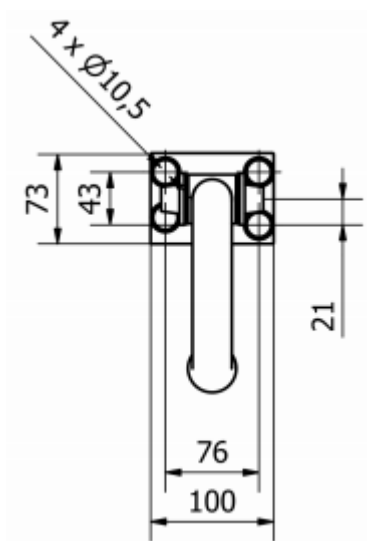

### PORĘCZ ŚCIENNA SKŁADANA 600mm

603-E

#### Opis produktu / Zastosowanie

Specjalistyczne poręcze przeznaczone są dla osób niepełnosprawnych oraz starszych stanowią one kluczowy element wyposażenia toalet i łazienek, które w znacznym stopniu zwiększają komfort oraz zapewniają bezpieczne poruszanie się osobom z ograniczonymi ruchami. Jednolita powierzchnia łatwa do czyszczenia, wykonana z najwyższej jakości materiałów. Rurka stalowa ocynkowana (zabezpieczenie antykorozyjne), malowane proszkowo 80-100 mikronów (termoutwardzane), powłoka antystatyczna. Dostępne inne kolory na zamówienie: kość słoniowa, czerwony, żółty, szary, zielony, niebieski, czarny.

Opis techniczny	
Materiał	Stalowa ocynkowana, malowana proszkowo
Kolor	Biały
Wymiary poręczy	600 mm
Średnica rurki	Ø 32mm
Max obciążenie	150 kg
W zestawie	Śruby montażowe