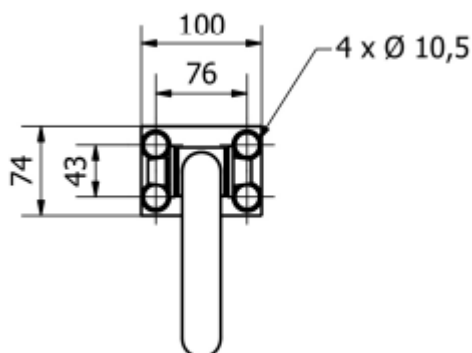

PORĘCZ ŚCIENNA SKŁADANA 830mm

830-E

Opis produktu / Zastosowanie

Specjalistyczne poręcze przeznaczone są dla osób niepełnosprawnych oraz starszych stanowią one kluczowy element wyposażenia toalet i łazienek, które w znacznym stopniu zwiększają komfort oraz zapewniają bezpieczne poruszanie się osobom z ograniczonymi ruchami. Jednolita powierzchnia łatwa do czyszczenia, wykonana z najwyższej jakości materiałów. Rurka stalowa ocynkowana (zabezpieczenie antykorozyjne), malowane proszkowo 80-100 mikronów (termoutwardzane), powłoka antystatyczna. Dostępne inne kolory na zamówienie: kość słoniowa, czerwony, żółty, szary, zielony, niebieski, czarny.

Opis techniczny	
Materiał	Stalowa ocynkowana, malowana proszkowo
Kolor	Biały
Wymiary poręczy	830 mm
Średnica rurki	Ø 32mm
Max obciążenie	150 kg
W zestawie	Śruby montażowe