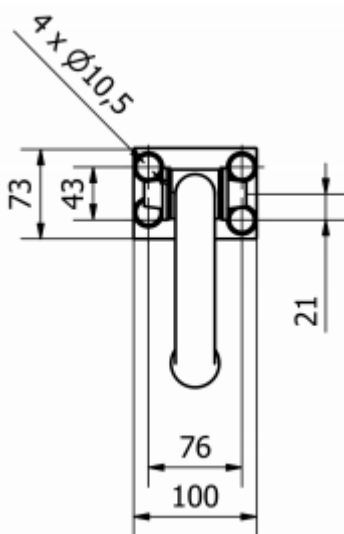

PORĘCZ ŚCIENNA SKŁADANA Z MIEJSCEM NA PAPIER 600mm

640-E

Opis produktu / Zastosowanie

Specjalistyczne poręcze przeznaczone są dla osób niepełnosprawnych oraz starszych stanowią one kluczowy element wyposażenia toalet i łazienek, które w znacznym stopniu zwiększają komfort oraz zapewniają bezpieczne poruszanie się osobom z ograniczonymi ruchami. Jednolita powierzchnia łatwa do czyszczenia, wykonana z najwyższej jakości materiałów. Rurka stalowa ocynkowana (zabezpieczenie antykorozyjne), malowane proszkowo 80-100 mikronów (termoutwardzane), powłoka antystatyczna. Dostępne inne kolory na zamówienie: kość słoniowa, czerwony, żółty, szary, zielony, niebieski, czarny.

Opis techniczny	
Materiał	Stalowa ocynkowana, malowana proszkowo
Kolor	Biały
Wymiary poręczy	600 mm
Średnica rurki	Ø 32mm
Max obciążenie	150 kg
W zestawie	Śruby montażowe