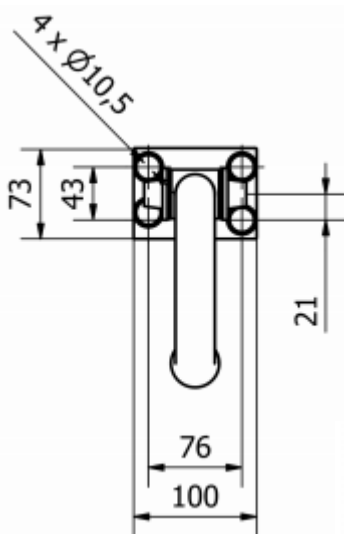

PORĘCZ ŚCIENNA SKŁADANA Z MIEJSCEM NA PAPIER 830mm

840-E

Opis produktu / Zastosowanie

Specjalistyczne poręcze przeznaczone są dla osób niepełnosprawnych oraz starszych stanowią one kluczowy element wyposażenia toalet i łazienek, które w znacznym stopniu zwiększają komfort oraz zapewniają bezpieczne poruszanie się osobom z ograniczonymi ruchami. Jednolita powierzchnia łatwa do czyszczenia, wykonana z najwyższej jakości materiałów. Rurka stalowa ocynkowana (zabezpieczenie antykorozyjne), malowane proszkowo 80-100 mikronów (termoutwardzane), powłoka antystatyczna. Dostępne inne kolory na zamówienie: kość słoniowa, czerwony, żółty, szary, zielony, niebieski, czarny.

Opis techniczny	
Materiał	Stalowa ocynkowana, malowana proszkowo
Kolor	Biały
Wymiary poręczy	830 mm
Średnica rurki	Ø 32mm
Max obciążenie	150 kg
W zestawie	Śruby montażowe