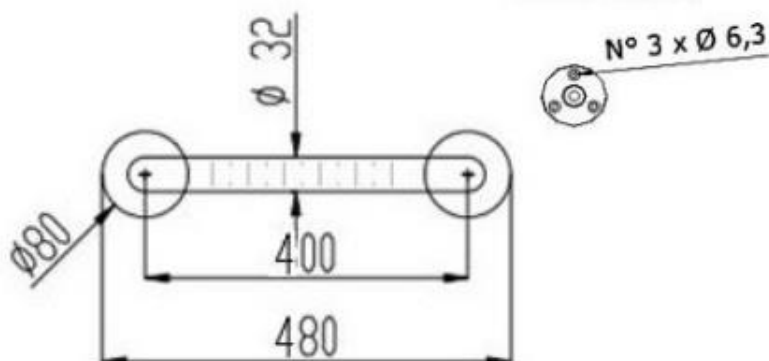

PORĘCZ PROSTA 40 CM

SNF410

### Opis techniczny

Materiał	Stal nierdzewna, powierzchnia falista
Wykończenie	Połysk
Typ poręczy	Prosta ścienna
Długość poręczy	400 mm
Średnica rurki	Ø 32mm
Montaż	Na rozetach Ø80mm
W zestawie	Rozety maskujące, śruby montażowe

#### Powierzchnia rurki