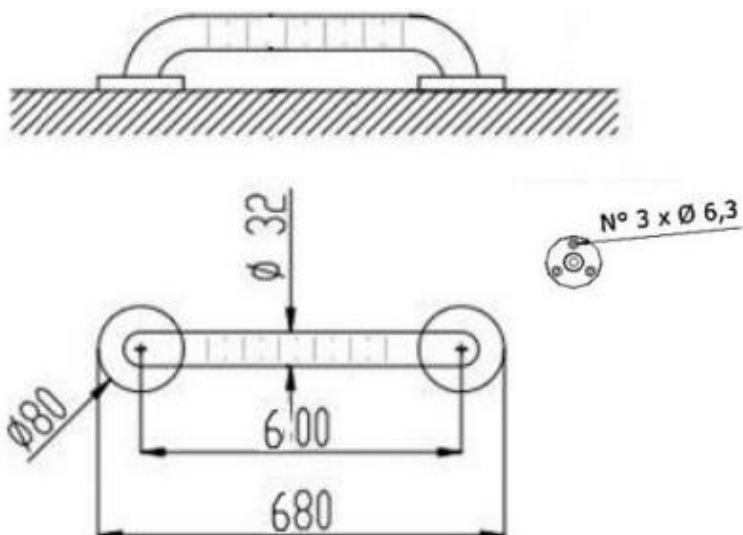

PORĘCZ PROSTA 60 CM

SNF610

Opis produktu / Zastosowanie

Specjalistyczne poręcze przeznaczone są dla osób niepełnosprawnych oraz starszych stanowią one kluczowy element wyposażenia toalet i łazienek, które w znacznym stopniu zwiększają komfort oraz zapewniają bezpieczne poruszanie się osobom z ograniczonymi ruchami. Powierzchnia falista, łatwa do czyszczenia, wykonana z najwyższej jakości materiałów, odporne na procesy korozyjne.

Opis techniczny

Materiał	Stal nierdzewna, powierzchnia falista
Wykończenie	Połysk
Typ poręczy	Prosta ścienna
Długość poręczy	600 mm
Średnica rurki	Ø 32mm
Montaż	Na rozetach Ø80mm
W zestawie	Rozety maskujące, śruby montażowe

Standard wykonania

Powierzchnia rurki

Rozety maskujące

Zestaw mocujący