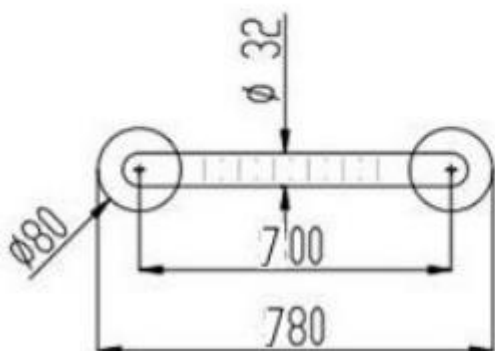

PORĘCZ PROSTA 70 CM

SNF710

Opis produktu / Zastosowanie

Specjalistyczne poręcze przeznaczone są dla osób niepełnosprawnych oraz starszych stanowią one kluczowy element wyposażenia toalet i łazienek, które w znacznym stopniu zwiększają komfort oraz zapewniają bezpieczne poruszanie się osobom z ograniczonymi ruchami. Powierzchnia falista, łatwa do czyszczenia, wykonana z najwyższej jakości materiałów, odporne na procesy korozyjne.

Opis techniczny

Materiał	Stal nierdzewna, powierzchnia falista
Wykończenie	Połysk
Typ poręczy	Prosta ścienna
Długość poręczy	700 mm
Średnica rurki	Ø 32mm
Montaż	Na rozetach Ø80mm
W zestawie	Rozety maskujące, śruby montażowe

Standard wykonania

Powierzchnia rurki

Rozety maskujące

Zestaw mocujący