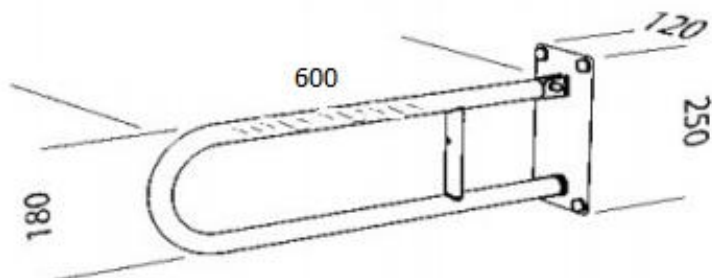

PORĘCZ UCHYLNA ŁUKOWA

SNF600

Opis produktu / Zastosowanie

Specjalistyczne poręcze przeznaczone są dla osób niepełnosprawnych oraz starszych stanowią one kluczowy element wyposażenia toalet i łazienek, które w znacznym stopniu zwiększają komfort oraz zapewniają bezpieczne poruszanie się osobom z ograniczonymi ruchami. Powierzchnia falista, łatwa do czyszczenia, wykonana z najwyższej jakości materiałów, odporne na procesy korozyjne.

Opis techniczny

Materiał	Stal nierdzewna, powierzchnia falista
Wykończenie	Połysk
Typ poręczy	Ścienne, uchylne
Długość poręczy	600 mm
Średnica rurki	Ø 32mm
W zestawie	Rozety maskujące, śruby montażowe

Standard wykonania

Powierzchnia rurki

Zestaw mocujący