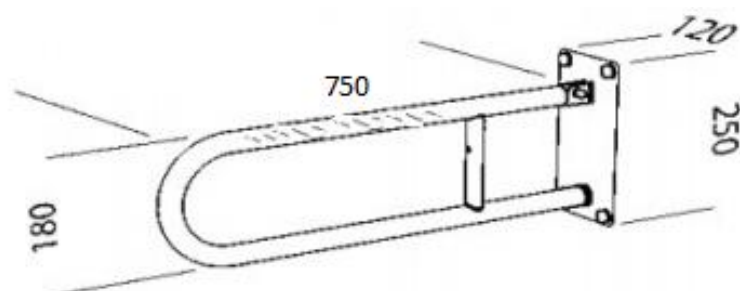

PORĘCZ UCHYLNA ŁUKOWA

SNF750

Opis produktu / Zastosowanie

Specjalistyczne poręcze przeznaczone są dla osób niepełnosprawnych oraz starszych stanowią one kluczowy element wyposażenia toalet i łazienek, które w znacznym stopniu zwiększają komfort oraz zapewniają bezpieczne poruszanie się osobom z ograniczonymi ruchami. Powierzchnia falista, łatwa do czyszczenia, wykonana z najwyższej jakości materiałów, odporne na procesy korozyjne.

Opis techniczny

Materiał	Stal nierdzewna, powierzchnia falista
Wykończenie	Połysk
Typ poręczy	Ścienna, uchylna
Długość poręczy	750 mm
Średnica rurki	Ø 32mm
W zestawie	Rozety maskujące, śruby montażowe

Standard wykonania

Powierzchnia rurki

Zestaw mocujący