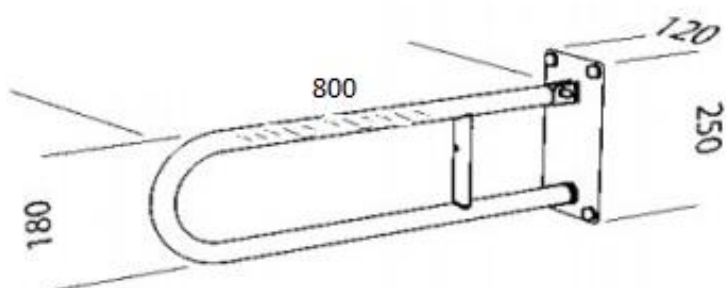

PORĘCZ UCHYLNA ŁUKOWA

SNF800

Opis produktu / Zastosowanie

Specjalistyczne poręcze przeznaczone są dla osób niepełnosprawnych oraz starszych stanowią one kluczowy element wyposażenia toalet i łazienek, które w znacznym stopniu zwiększają komfort oraz zapewniają bezpieczne poruszanie się osobom z ograniczonymi ruchami. Powierzchnia falista, łatwa do czyszczenia, wykonana z najwyższej jakości materiałów, odporne na procesy korozyjne.

Opis techniczny

Materiał	Stal nierdzewna, powierzchnia falista
Wykończenie	Połysk
Typ poręczy	Ścienne, uchylne
Długość poręczy	800 mm
Średnica rurki	Ø 32mm
W zestawie	Rozety maskujące, śruby montażowe

Standard wykonania

Powierzchnia rurki

Zestaw mocujący