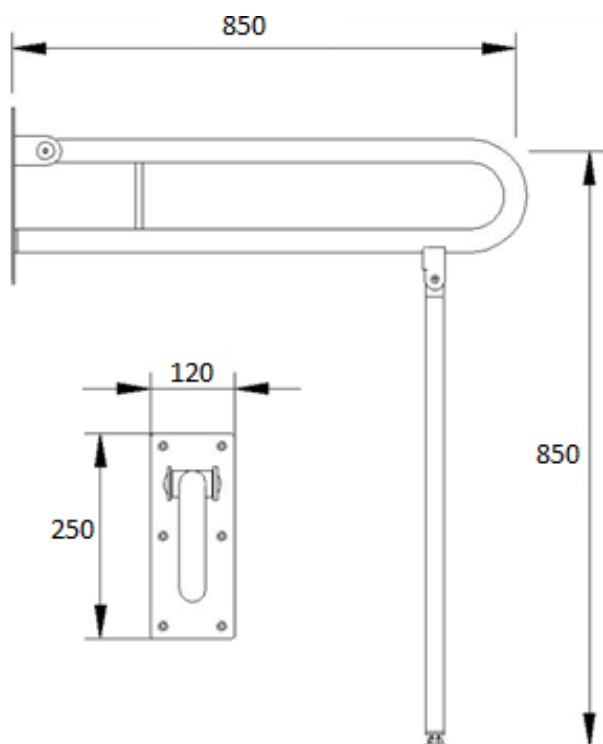

PORĘCZ UCHYLNA ŁUKOWA Z PODPORĄ PODŁOGOWĄ

**Opis produktu / Zastosowanie**

Specjalistyczne poręcze przeznaczone są dla osób niepełnosprawnych oraz starszych stanowią one kluczowy element wyposażenia toalet i łazienek, które w znacznym stopniu zwiększają komfort oraz zapewniają bezpieczne poruszanie się osobom z ograniczonymi ruchami. Powierzchnia falista, łatwa do czyszczenia, wykonana z najwyższej jakości materiałów, odporne na procesy korozyjne.

Standard wykonania

**Opis techniczny**

Materiał	Stal nierdzewna, powierzchnia falista
Wykończenie	Połysk
Typ poręczy	Ścienne uchylne z podporą
Długość poręczy	850 mm
Średnica rurki	Ø 32mm
W zestawie	Rozety maskujące, śruby montażowe

Powierzchnia rurki

Zestaw mocujący