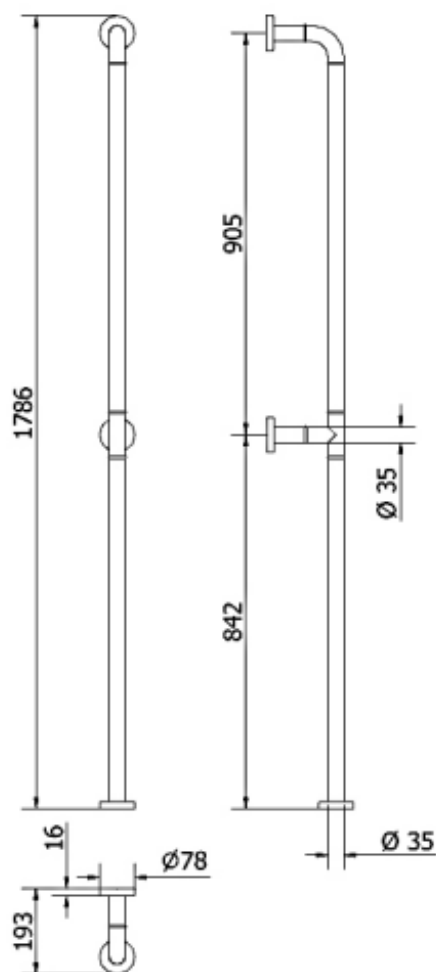

UCHWYT STAŁY PROSTY ŚCIENNO-PODŁOGOWY

330-NY

Opis produktu / Zastosowanie

Specjalistyczne poręcze przeznaczone są dla osób niepełnosprawnych oraz starszych stanowią one kluczowy element wyposażenia toalet i łazienek, które w znacznym stopniu zwiększają komfort oraz zapewniają bezpieczne poruszanie się osobom z ograniczonymi ruchami. Jednolita powierzchnia łatwa do czyszczenia, wykonana z najwyższej jakości materiałów. Poręcz posiada powłokę antybakteryjną.

Opis techniczny

Materiał	Aluminium z powłoką nylonową
Kolor	Biały
Typ poręczy	Stała, prosta, ścienna-podłogowa
Wymiary poręczy	1750 mm
Średnica rurki	Ø 35mm
Max obciążenie	120 kg
Montaż	Na rozetach Ø78mm
W zestawie	Rozety maskujące, śruby montażowe