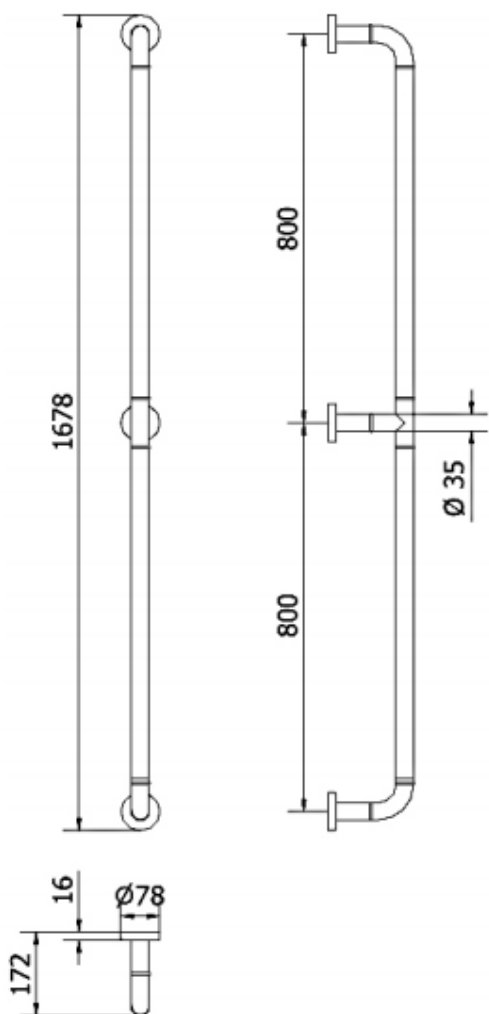

### UCHWYT STAŁY PROSTY ŚCIENNY

300-NY

#### Opis techniczny

Materiał	Aluminium z powłoką nylonową
Kolor	Biały
Typ poręczy	Stała, prosta, ścienna
Wymiary poręczy	1600 mm
Średnica rurki	Ø 35mm
Max obciążenie	120 kg
Montaż	Na rozetach Ø78mm
W zestawie	Rozety maskujące, śruby montażowe