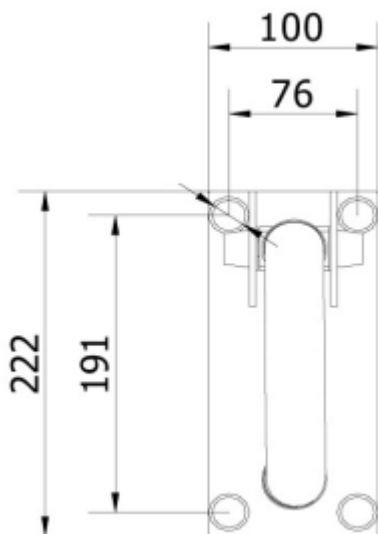

Opis techniczny

Materiał	Aluminium z powłoką nylonową
Kolor	Biały
Typ poręczy	Uchylny, ścienny
Długość poręczy	600 mm
Średnica rurki	Ø 35mm
Max obciążenie	120 kg
Montaż	Podstawa mocująca
W zestawie	Zestaw mocujący, śruby montażowe