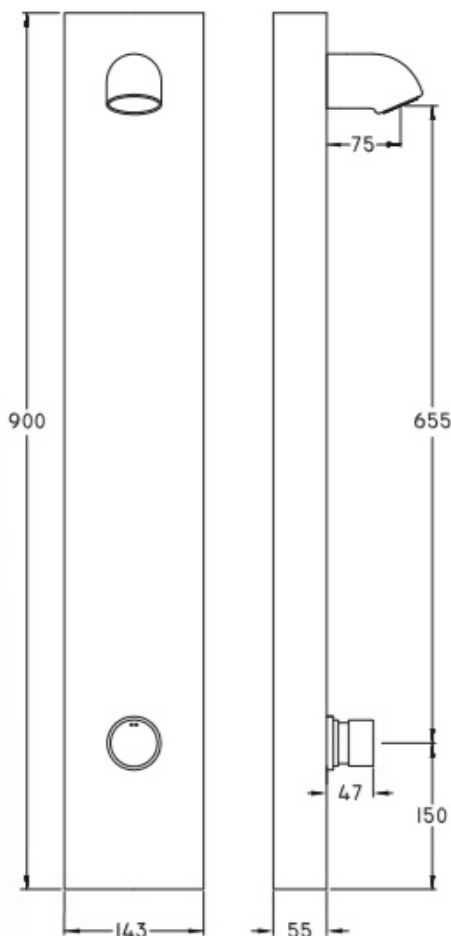

#### Opis produktu / Zastosowanie

Powierzchnia wykonana z najwyższej jakości materiałów, stylowy panel natryskowy z ogranicznikiem wyływu ECO, zapewnia on ok 75% oszczędności wody przy każdym użyciu w porównaniu do innych modeli rynkowych.

#### Opis techniczny

Materiał	Bateria, głowica: mosiądz; Panel: stal nierdzewna
Wykończenie	Chrom połysk
Czas przepływu wody	15-25 s
Zalecane ciśnienie	3 bary
Przepływ	20l/min (3 bar)
Automatyczny regulator przepływu	6l/min (niezależnie od ciśnienia)
Max temp robocza	80° C
Przyłącze	G. 1/2"
Waga	1,9 kg