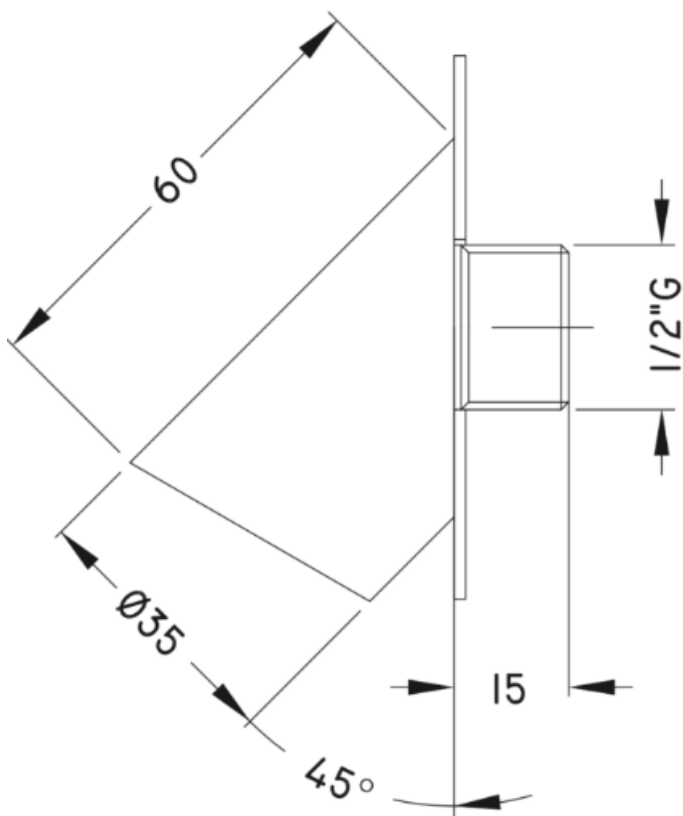

## GŁOWICA NATRYSKOWA Z SYSTEMEM ECO

DC58.1

**Opis produktu / Zastosowanie**

Powierzchnia wykonana z najwyższej jakości chromowanego mosiądzu, stylowa głowica czasowa natryskowa wandaloodporna montowana do ściany, z ogranicznikiem wypływu ECO, zapewnia on ok 75% oszczędności wody przy każdym użyciu w porównaniu do innych modeli rynkowych. Zaprojektowana w nowoczesnym stylu, przeznaczona do pomieszczeń użyteczności publicznej. Powierzchnia łatwa do czyszczenia.

**Opis techniczny**

Materiał	Mosiądz
Wykończenie	Chrom połysk
Zalecane ciśnienie	3 bary
Przepływ	6 l/min
Max temp robocza	80° C
Przyłącze	G. 1/2"
Waga	0,25 kg