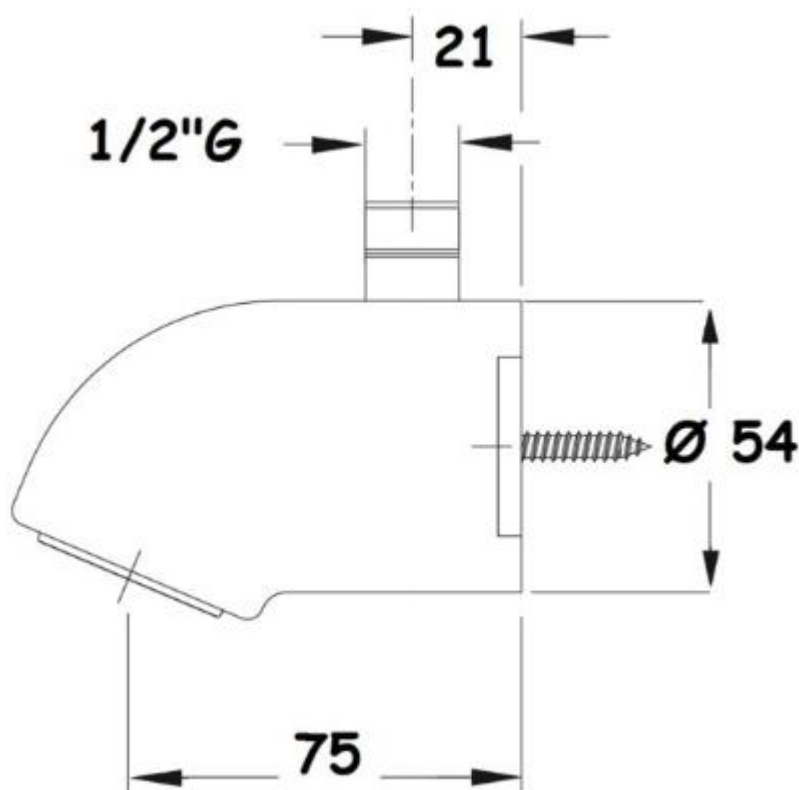

## GŁOWICA NATRYSKOWA Z SYSTEMEM ECO

DC07.1BR

**Opis produktu / Zastosowanie**

Powierzchnia wykonana z najwyższej jakości chromowanego mosiądzu, stylowa głowica czasowa natryskowa wandaloodporna montowana do ściany, z ogranicznikiem wypływu ECO, zapewnia on ok 75% oszczędności wody przy każdym użyciu w porównaniu do innych modeli rynkowych. Zaprojektowana w nowoczesnym stylu, przeznaczona do pomieszczeń użyteczności publicznej. Powierzchnia łatwa do czyszczenia.

**Opis techniczny**

Materiał	Mosiądz
Wykończenie	Chrom połysk
Zalecane ciśnienie	3 bary
Przepływ	6 l/min
Max temp robocza	80° C
Przyłącze	G. 1/2"
Waga	0,75 kg