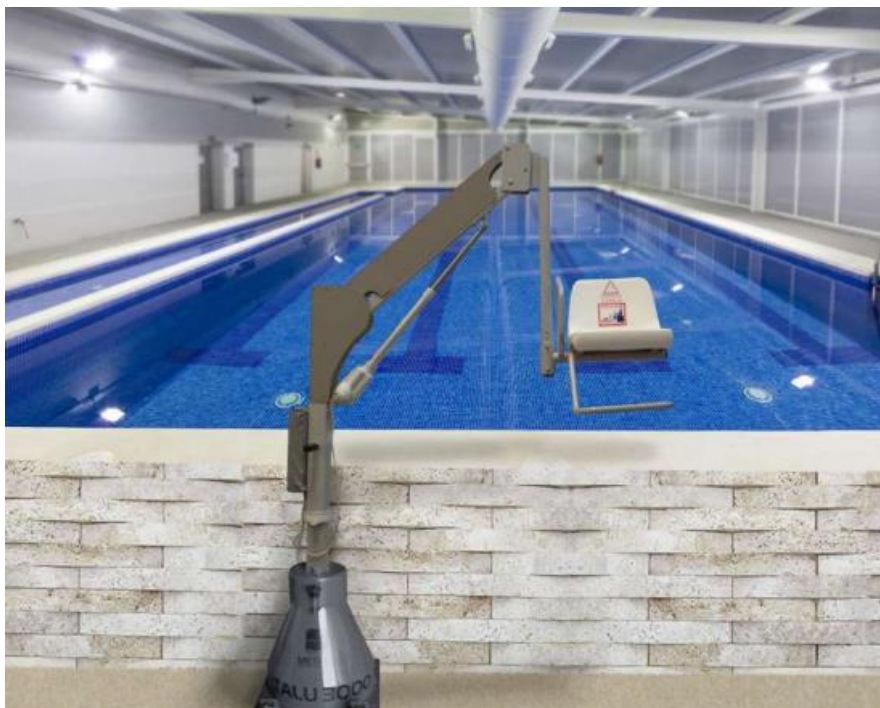

### PODNOŚNIK BASENOWY MOBILNY MAX OBCIĄŻENIE 120 kg

3400

#### Opis produktu / Zastosowanie

Podnośnik basenowy mobilny, max. obciążenie 120 kg. Powierzchnia łatwa do czyszczenia, wykonana z najwyższej jakości materiałów. Praktyczny podnośnik, przeznaczony dla osób niepełnosprawnych. Platforma mobilna do zakotwiczenia w posadzce i w ścianie. Podnóżek siedziska wraz z siedziskiem. Sterowanie pilotem, wymaga pomocy przy obsłudze.

#### Opis techniczny

Platforma mobilna	Do zakotwiczenia w posadzce i w ścianie
Materiał	Metalowa AISI 316 malowana proszkowo
Bateria	24V
Max obciążenie	120 kg
Przybliżona waga podnośnika	60 kg
Przycisk bezpieczeństwa	Mechaniczny
Ramię siedziska	Wraz z siedziskiem
Panel sterujący	Pilot
Poziom ochrony	IP65
Regulacja podnośnika w pionie	115 cm
Certyfikat	CE
Gwarancja	2 lata