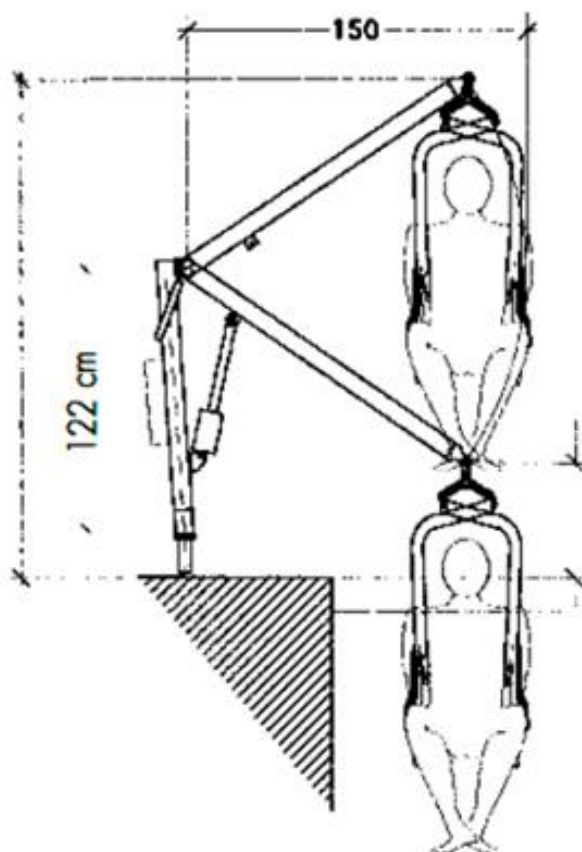

PODNOŚNIK BASENOWY MAX OBCIĄŻENIE 135 KG

14190

Opis produktu / Zastosowanie

Podnośnik basenowy, max. obciążenie 135 kg. Powierzchnia łatwa do czyszczenia, wykonana z najwyższej jakości materiałów. Praktyczny podnośnik, przeznaczony dla osób niepełnosprawnych. Montowany na tulei w podłogę lub podstawy przymocowanej do podłogi. Wysokość słupa montowanego do podłogi 122 cm. Ładowarka baterii w komplecie.

Opis techniczny

Materiał	Stal malowana proszkowo
Bateria	2 x 12 Vdc; 2,7 Ah
Max obciążenie	135 kg
Kąt obrotu ramienia	360°
Przycisk bezpieczeństwa	Mechaniczny
Regulacja wysokości ramienia	Elektryczna
Panel sterujący	Pilot
Poziom ochrony	IP67
Wyposażenie podstawowe	Szelki, siedzisko
Wysokość pokonywania bariery / płyta montażowa zewnętrzna	0-800 mm
Wysokość pokonywania bariery / gniazdo wewnętrzne	0-600 mm

222cm - płyta montażowa
204cm - gniazdo wewnętrzne

51cm - płyta montażowa
33cm - gniazdo wewnętrzne

AKCESORIA ZAPASOWE

Bateria IPX5	0075	
Ładowarka ścienna	0318	
	007 - M	
	008 - L	
	009 - XL	

SPOSÓB MONTAŻU

Płyta montażowa zewnętrzna

Gniazdo wewnętrzne w posadzce