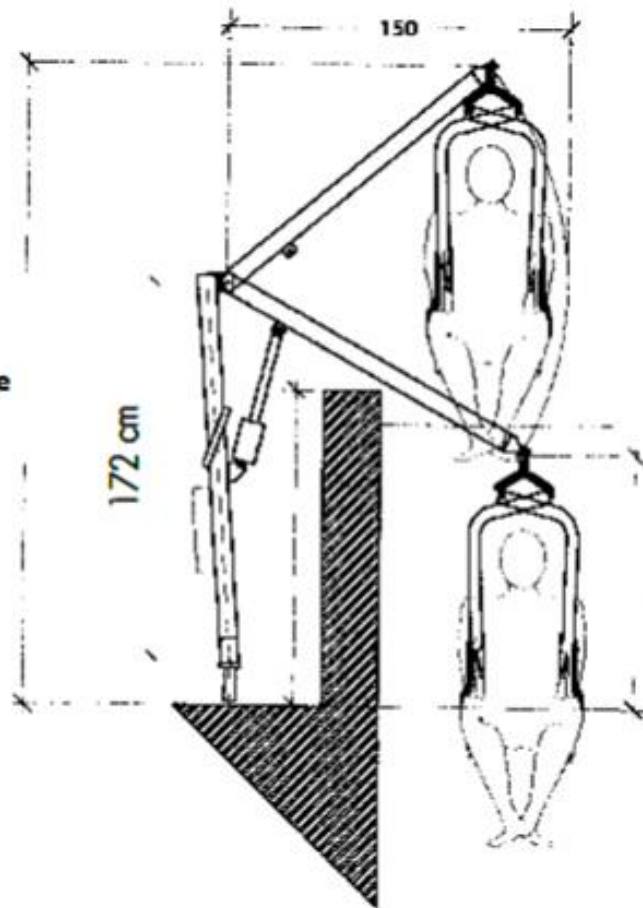

PODNOŚNIK BASENOWY MAX OBCIĄŻENIE 135 KG

14230

**Opis produktu / Zastosowanie**

Podnośnik basenowy, max. obciążenie 135 kg. Powierzchnia łatwa do czyszczenia, wykonana z najwyższej jakości materiałów. Praktyczny podnośnik, przeznaczony dla osób niepełnosprawnych. Montowany na tulei w podłogę lub podstawy przymocowanej do podłogi. Wysokość słupa montowanego do podłogi 172 cm. Ładowarka baterii w komplecie.

**Opis techniczny**

Materiał	Stal malowana proszkowo
Bateria	2 x 12 Vdc; 2,7 Ah
Max obciążenie	135 kg
Kąt obrotu ramienia	360°
Przycisk bezpieczeństwa	Mechaniczny
Regulacja wysokości ramienia	Elektryczna
Panel sterujący	Pilot
Poziom ochrony	IP67
Wyposażenie podstawowe	Szelki, siedzisko
Wysokość pokonywania bariery / płyta montażowa zewnętrzna	800-1400 mm
Wysokość pokonywania bariery / gniazdo wewnętrzne	600-1200 mm

284cm - płyta montażowa  
266cm - gniazdo wewnętrzne

112cm - płyta montażowa  
94cm - gniazdo wewnętrzne