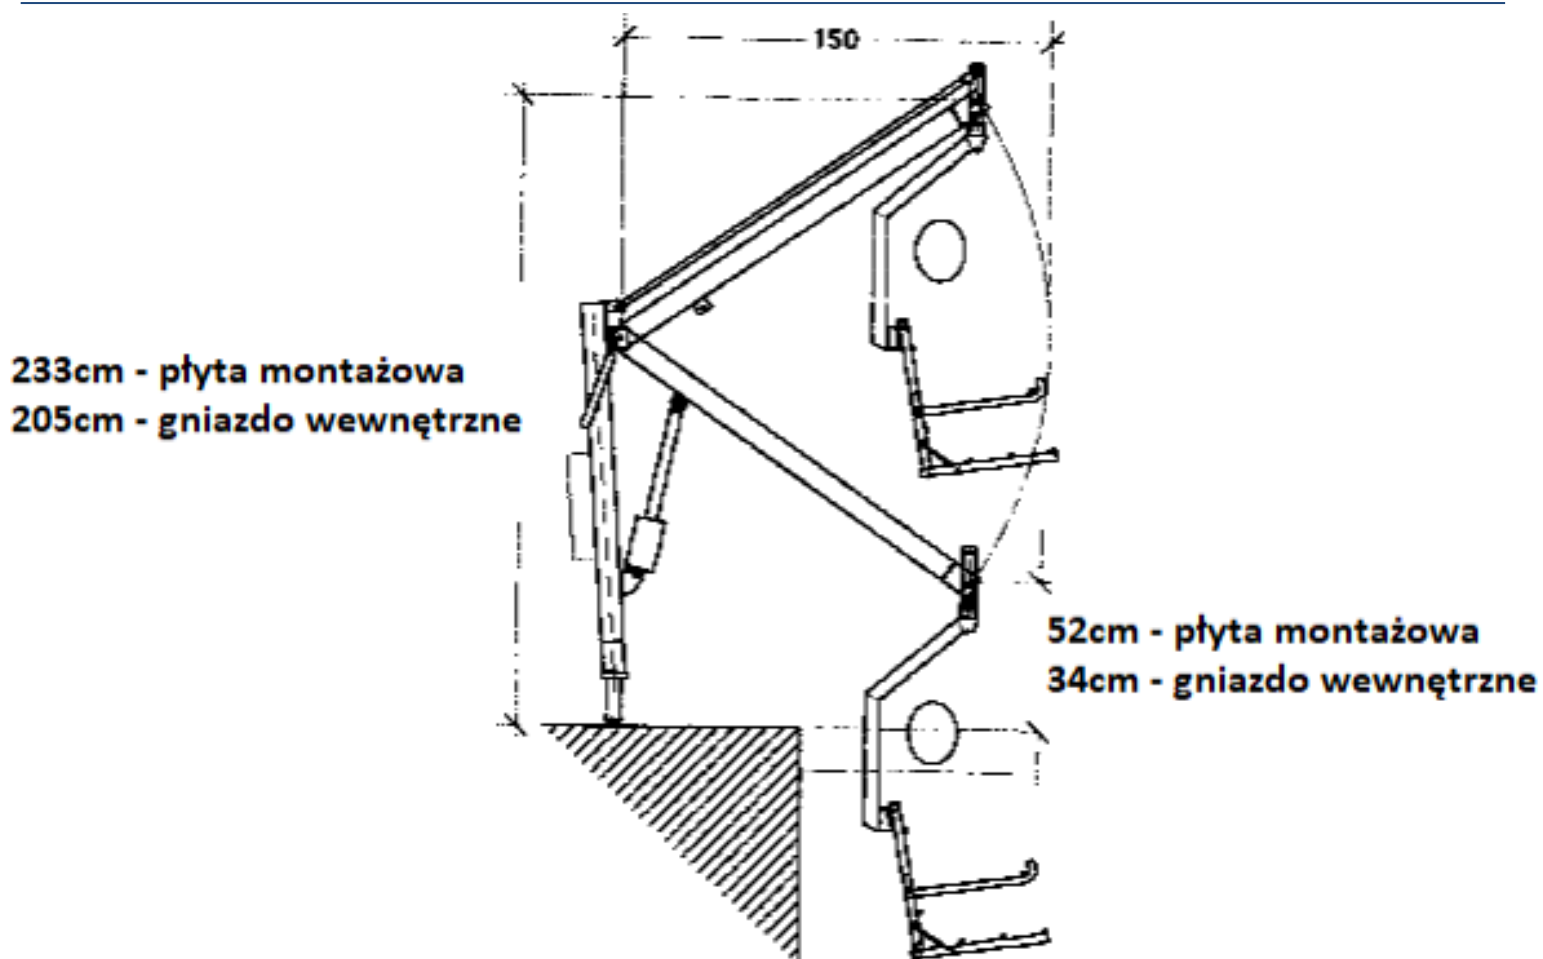

PODNOŚNIK BASENOWY Z ŁAWKĄ ORAZ WÓZKIEM TRANSPORTOWYM MAX OBCIĄŻENIE 135 KG

14250

Opis produktu / Zastosowanie

Podnośnik basenowy, max. obciążenie 135 kg. Montowany na tulei w podłogę lub podstawy przymocowanej do podłogi. Wysokość słupa montowanego do podłogi 122 cm. Wózek transportowy oraz ładowarka baterii w komplecie.

Opis techniczny

Materiał	Stal malowana proszkowo
Bateria	2 x 12 Vdc; 2,7 Ah
Max obciążenie	135 kg
Kąt obrotu ramienia	360°
Przycisk bezpieczeństwa	Mechaniczny
Regulacja wysokości ramienia	Elektryczna
Panel sterujący	Pilot
Poziom ochrony	IP67
Wyposażenie podstawowe	Szelki, siedzisko
Wysokość pokonywania bariery / płyta montażowa zewnętrzna	0-800 mm
Wysokość pokonywania bariery / gniazdo wewnętrzne	0-600 mm