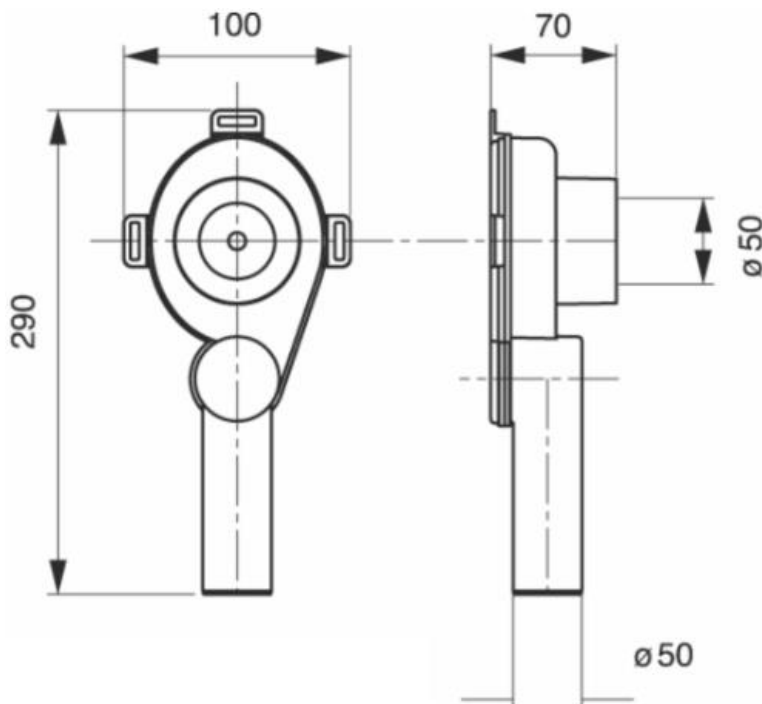

SYFON DO PISUARU PIONOWY

ORINAT80

Opis produktu / Zastosowanie

Syfon pisuarowy wykonany z najwyższej jakości materiałów. Powierzchnia łatwa do czyszczenia.

Opis techniczny

Materiał	Polipropylen PP
Kolor	Szary
Rura wylotowa	Ø 50mm
Przeznaczenie	Do pisuarów