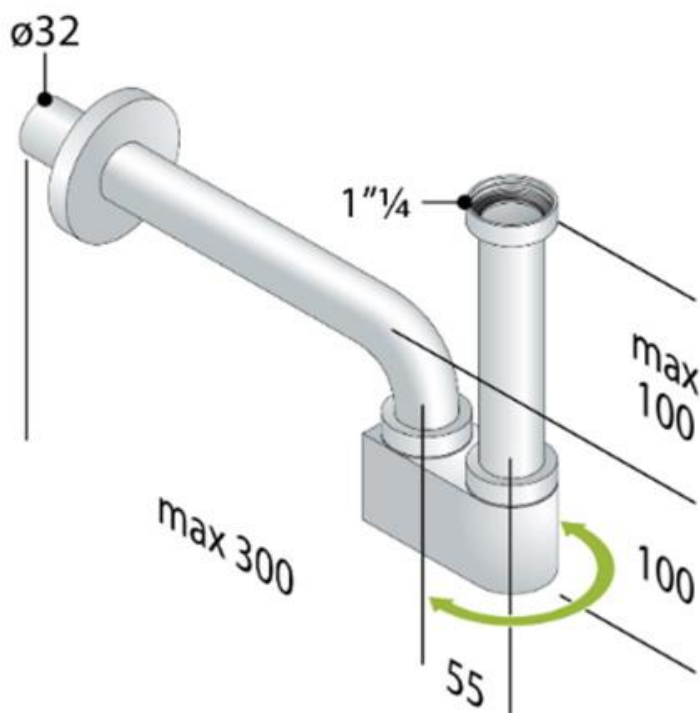

SYFON UMYWALKOWY

AKC514

Opis produktu / Zastosowanie

Syfon umywalkowy wykonany z najwyższej jakości mosiądzu. Powierzchnia łatwa do czyszczenia z najwyższej jakości materiałów. Dzięki uniwersalnemu kolorowi jakim jest połysk sprawia że pasuje do każdej łazienki równocześnie nadając nowoczesny wygląd.

Opis techniczny

Materiał	Mosiądz
Wykończenie	Połysk
Przyłącze odpływu	1" ¼
Rura wylotowa	Ø 32
Przeznaczenie	Do umywalki