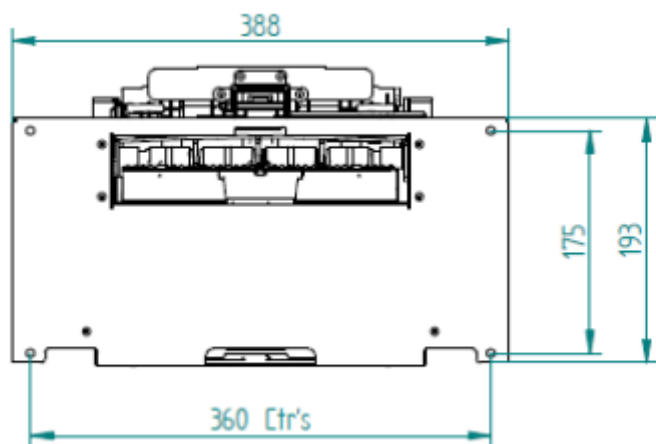

Umieszczony nad umywalkami pomaga również ograniczyć kapanie po podłodze, które może być przyczyną poślizgnięć. W zależności od wymagań urządzenia automatycznie dozują i odcinają kawałek papieru po wykryciu ruchu pod spodem. Wymaga 4 x baterii D-Cell.

Opis techniczny

Wymiary (mm)	388x320x193
Materiał	Stal nierdzewna
Wykończenie	Czarny mat
Dozowanie papieru	3 opcje: 19cm / 28cm / 37cm
Zasięg czujnika	3 opcje: 3-4cm / 3-6cm / 3-8cm
Uruchamianie	Fotokomórka
Instalacja	Za lustrem