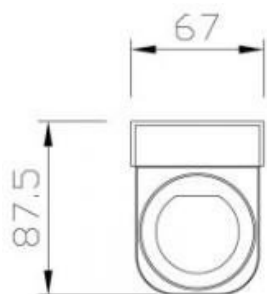

Do instalacji za lustrem na zawiasach.

#### Opis techniczny

Wymiary ( mm )	150x67x88
Materiał	Stal nierdzewna
Wykończenie	Satyna
Dozowanie	1,5ml
Uruchamianie	Ręczne za pomocą dźwigni
Pojemność	200ml
Instalacja	Za lustrem