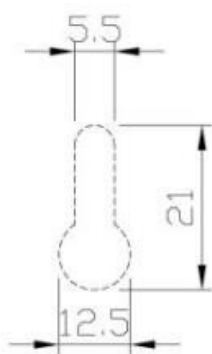

#### Opis techniczny

Wymiary ( mm )	150x67x88
Materiał	Stal nierdzewna
Wykończenie	Satyna
Dozowanie	1,5ml
Uruchamianie	Ręczne za pomocą dźwigni
Pojemność	200ml
Instalacja	Za lustrem