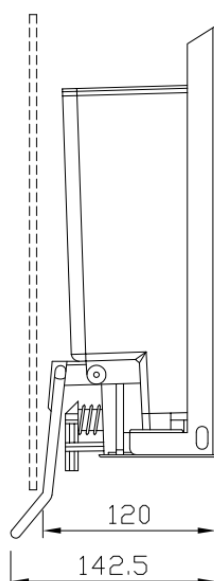

ZALUSTROWY DOZOWNIK DO MYDŁA W PIANIE

AKCBC5491BMF

Opis produktu / Zastosowanie

Dozownik wykonany jest z najwyższej jakości stali nierdzewnej. Największe zalety dozownika to higiena rąk zawarta w jednym miejscu nad umywalką. Zmniejsza zużycie mydła – ochrona środowiska.

Opis techniczny

Wymiary (mm)	335x94x140
Materiał	Stal nierdzewna, plastik
Wykończenie	Satyna, białe
Dozowanie	1,5 ml mydła
Uruchamianie	Ręczne za pomocą dźwigni
Pojemność	1200ml
Instalacja	Za lustrem