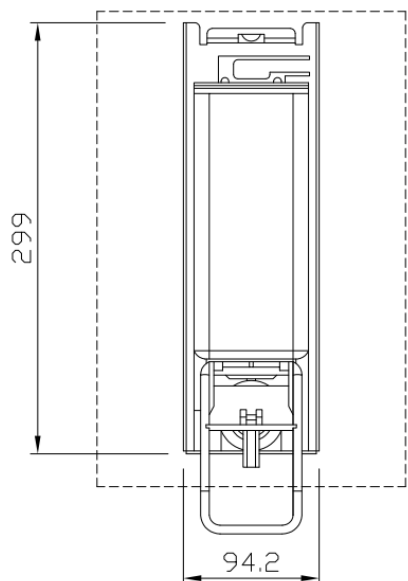

ZALUSTROWY DOZOWNIK DO MYDŁA W PIANIE

AKCBC5491BMF

Opis produktu / Zastosowanie

Dozownik wykonany jest z najwyższej jakości stali nierdzewnej. Największe zalety dozownika to higiena rąk zawarta w jednym miejscu nad umywalką. Zmniejsza zużycie mydła – ochrona środowiska.

Opis techniczny

Wymiary (mm)	335x94x140
Materiał	Stal nierdzewna, plastik
Wykończenie	Satyna, białe
Dozowanie	1,5 ml mydła
Uruchamianie	Ręczne za pomocą dźwigni
Pojemność	1200ml
Instalacja	Za lustrem