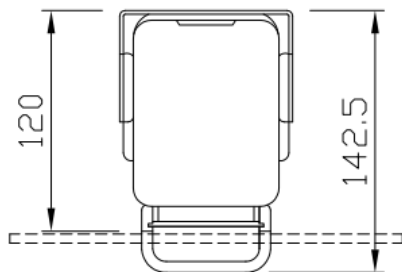

ZALUSTROWY DOZOWNIK DO MYDŁA W PIANIE

AKCBC5491BMF

Opis produktu / Zastosowanie

Dozownik wykonany jest z najwyższej jakości stali nierdzewnej. Największe zalety dozownika to higiena rąk zawarta w jednym miejscu nad umywalką. Zmniejsza zużycie mydła – ochrona środowiska.

Opis techniczny

Wymiary (mm)	335x94x140
Materiał	Stal nierdzewna, plastik
Wykończenie	Satyna, białe
Dozowanie	1,5 ml mydła
Uruchamianie	Ręczne za pomocą dźwigni
Pojemność	1200ml
Instalacja	Za lustrem