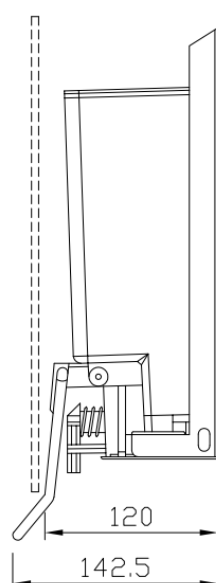

ZALUSTROWY DOZOWNIK DO MYDŁA W PŁYNIE

AKCBC5491BM

Opis produktu / Zastosowanie

Dozownik wykonany jest z najwyższej jakości stali nierdzewnej. Największe zalety dozownika to higiena rąk zawarta w jednym miejscu nad umywalką. Zmniejsza zużycie mydła – ochrona środowiska.

Opis techniczny

Wymiary (mm)	335x94x140
Materiał	Stal nierdzewna, plastik
Wykończenie	Satyna, białe
Dozowanie	1,5 ml mydła
Uruchamianie	Ręczne za pomocą dźwigni
Pojemność	1200ml
Instalacja	Za lustrem