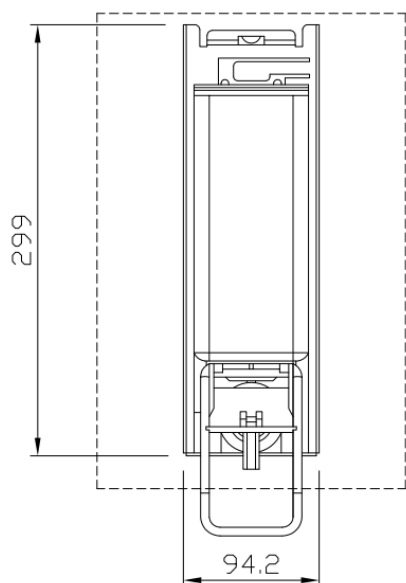

ZALUSTROWY DOZOWNIK DO MYDŁA W PŁYNIE

AKCBC5491BM

Opis produktu / Zastosowanie

Dozownik wykonany jest z najwyższej jakości stali nierdzewnej. Największe zalety dozownika to higiena rąk zawarta w jednym miejscu nad umywalką. Zmniejsza zużycie mydła – ochrona środowiska.

Opis techniczny

Wymiary (mm)	335x94x140
Materiał	Stal nierdzewna, plastik
Wykończenie	Satyna, białe
Dozowanie	1,5 ml mydła
Uruchamianie	Ręczne za pomocą dźwigni
Pojemność	1200ml
Instalacja	Za lustrem