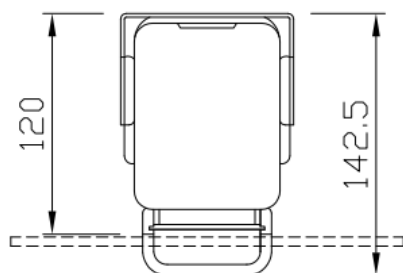

ZALUSTROWY DOZOWNIK DO MYDŁA W PŁYNIE

AKCBC5491BM

Opis produktu / Zastosowanie

Dozownik wykonany jest z najwyższej jakości stali nierdzewnej. Największe zalety dozownika to higiena rąk zawarta w jednym miejscu nad umywalką. Zmniejsza zużycie mydła – ochrona środowiska.

Opis techniczny

Wymiary (mm)	335x94x140
Materiał	Stal nierdzewna, plastik
Wykończenie	Satyna, białe
Dozowanie	1,5 ml mydła
Uruchamianie	Ręczne za pomocą dźwigni
Pojemność	1200ml
Instalacja	Za lustrem