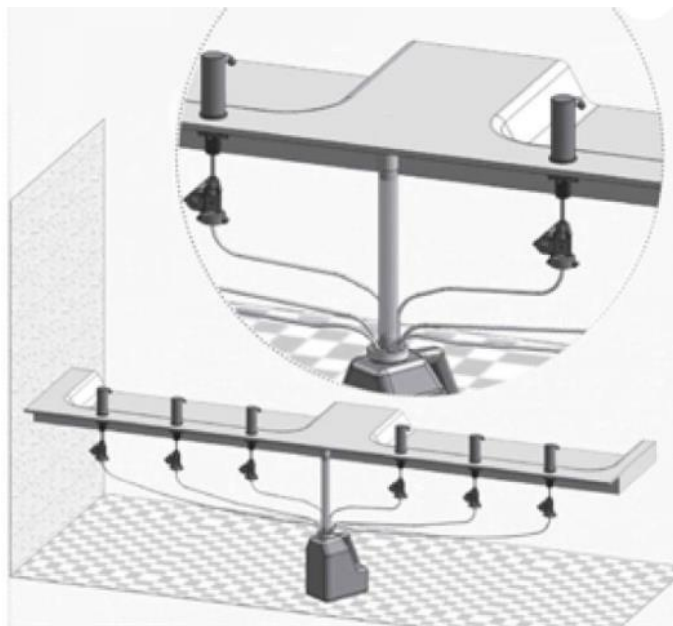

ZALUSTROWY WIELOSTANOWISKOWY DYSTRYBUTOR MYDŁA

AKCBC6300TF

**Opis produktu / Zastosowanie**

Dystrybutor wykonany jest z najwyższej jakości stali nierdzewnej. Największe zalety to higiena rąk zawarta w jednym miejscu nad umywalką. Zmniejsza zużycie mydła – ochrona środowiska. Dystrybutor ten to idealne rozwiązanie do intensywnego użytkowania. System wielu podajników zasila jednocześnie do 6 dozowników mydła. Górny mechanizm napełniający z pokrywą antywłamaniową - nie trzeba wyjmować pojemnika spod blatu.

**Opis techniczny**

Wymiary ( mm )	max912x210x130
Materiał	Stal nierdzewna
Wykończenie	Satyna
Rurki PCV	Max 3000 mm
Pojemność	5 L
Instalacja	Za lustrem