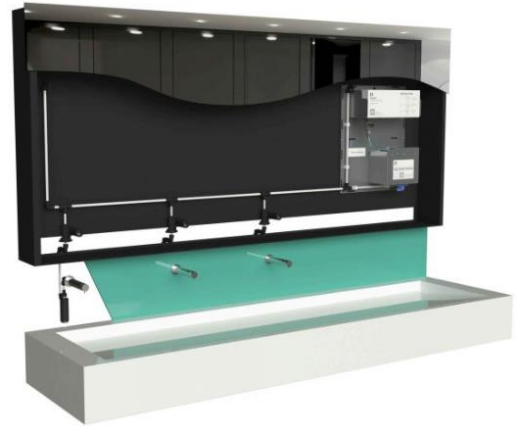

ZALUSTROWY WIELOSTANOWISKOWY DYSTRYBUTOR PIANY

AKCDS800

Opis produktu / Zastosowanie

Dystrybutor wykonany jest z najwyższej jakości stali nierdzewnej. Największe zalety to higiena rąk zawarta w jednym miejscu nad umywalką. Zmniejsza zużycie mydła – ochrona środowiska. Dystrybutor ten to idealne rozwiązanie do intensywnego użytkowania. System wielu podajników zasila jednocześnie do 8 dozowników piany. Do montażu pod blatem, za lusterkami na zawiasach, w kanale serwisowym lub w szafce odkurzacza.

Opis techniczny

Wymiary (mm)	400x500x139
Materiał	Stal nierdzewna
Wykończenie	Satyna
Pojemność	2-3,5 L
Instalacja	Za lustrem, pod blatem

Wymagany odstęp do wymiany wkładu