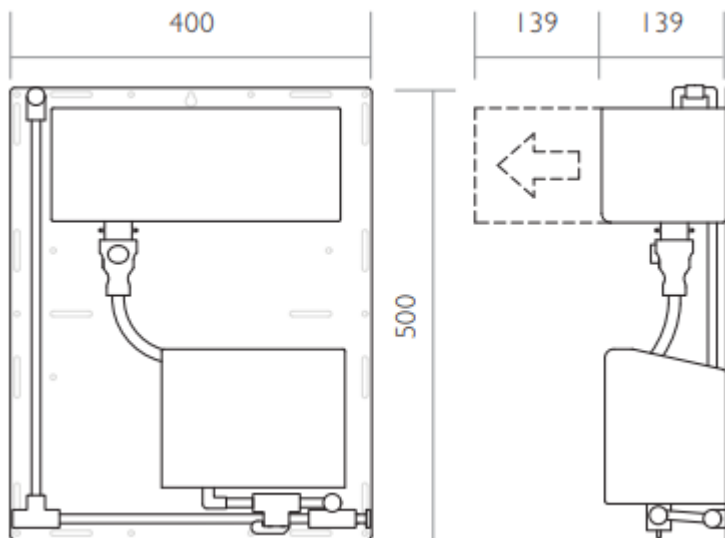

ZALUSTROWY WIELOSTANOWISKOWY DYSTRYBUTOR PIANY

AKCDS800

Opis produktu / Zastosowanie

Dystrybutor wykonany jest z najwyższej jakości stali nierdzewnej. Największe zalety to higiena rąk zawarta w jednym miejscu nad umywalką. Zmniejsza zużycie mydła – ochrona środowiska. Dystrybutor ten to idealne rozwiązanie do intensywnego użytkowania. System wielu podajników zasila jednocześnie do 8 dozowników piany. Do montażu pod blatem, za lusterkami na zawiasach, w kanale serwisowym lub w szafce odkurzacza.

Opis techniczny

Wymiary (mm)	400x500x139
Materiał	Stal nierdzewna
Wykończenie	Satyna
Pojemność	2-3,5 L
Instalacja	Za lustrem, pod blatem

Wymagany odstęp do wymiany wkładu