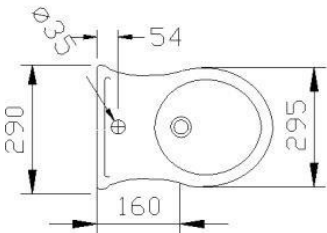

#### Opis produktu / Zastosowanie

Powierzchnia wykonana z najwyższej jakości porcelany, ergonomiczny bidet dla dzieci, zaprojektowany w nowoczesnym stylu.

#### Opis techniczny

Materiał	Porcelana
Kolor	Biały
Wymiary (mm)	295x395x270
Montaż	Naścienny
Waga	8,4 kg
Powierzchnia	Łatwa do czyszczenia
Przeznaczenie	Dla dzieci