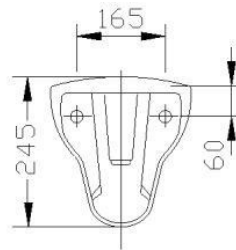

#### Opis produktu / Zastosowanie

Powierzchnia wykonana z najwyższej jakości porcelany, ergonomiczny bidet dla dzieci, zaprojektowany w nowoczesnym stylu.

#### Opis techniczny

Materiał	Porcelana
Kolor	Biały
Wymiary (mm)	295x395x270
Montaż	Naścienny
Waga	8,4 kg
Powierzchnia	Łatwa do czyszczenia
Przeznaczenie	Dla dzieci