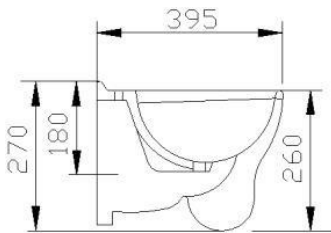

#### Opis produktu / Zastosowanie

Powierzchnia wykonana z najwyższej jakości porcelany, ergonomiczny bidet dla dzieci, zaprojektowany w nowoczesnym stylu.

#### Opis techniczny

Materiał	Porcelana
Kolor	Biały
Wymiary (mm)	295x395x270
Montaż	Naścienny
Waga	8,4 kg
Powierzchnia	Łatwa do czyszczenia
Przeznaczenie	Dla dzieci