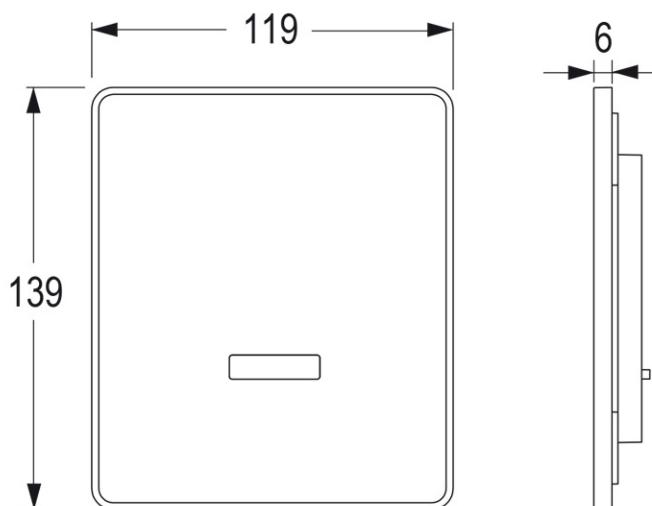

ELEKTRONICZNY ZAWÓR SPŁUKUJĄCY DO PISUARÓW Z REGULACJĄ

U28

Opis produktu / Zastosowanie

Stylowy zawór elektroniczny bezdotykowy, zaprojektowany w nowoczesnym stylu, przeznaczona do pomieszczeń użyteczności publicznej. Powierzchnia łatwa do czyszczenia. Zawór z możliwością regulacji czasu spłukiwania.

Opis techniczny

Materiał	Stal nierdzewna
Wykończenie	Stal nierdzewna
Ciśnienie robocze	0,3 - 10 bar
Przepływ	ok. 20 l min (3 bary)
Czas spłukiwania	ok. 7 s
Czas przebywania	ok. 10 sek.
Zasilanie	