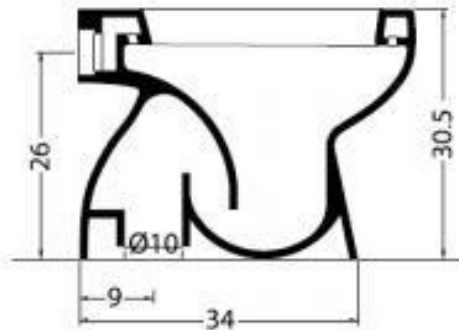

DZIECIĘCA MISKA WC Z ODPŁYWEM PIONOWYM

AKCR400

**Opis produktu / Zastosowanie**

Powierzchnia wykonana z najwyższej jakości porcelany, ergonomiczny bidet dla dzieci, zaprojektowany w nowoczesnym stylu.

**Opis techniczny**

Materiał	Ceramika
Kolor	Biały/ motyw miś
Wymiary(mm)	300x410x305
Odptyw	Pionowy
Montaż	Do podłogi
Powierzchnia	Łatwa do czyszczenia