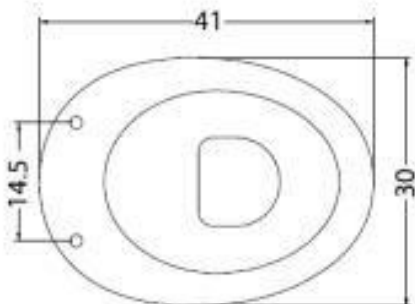

DZIECIĘCA MISKA WC Z ODPŁYWEM PIONOWYM

AKCR400

**Opis produktu / Zastosowanie**

Powierzchnia wykonana z najwyższej jakości porcelany, ergonomiczny bidet dla dzieci, zaprojektowany w nowoczesnym stylu.

**Opis techniczny**

Materiał	Ceramika
Kolor	Biały/ motyw miś
Wymiary(mm)	300x410x305
Odptyw	Pionowy
Montaż	Do podłogi
Powierzchnia	Łatwa do czyszczenia