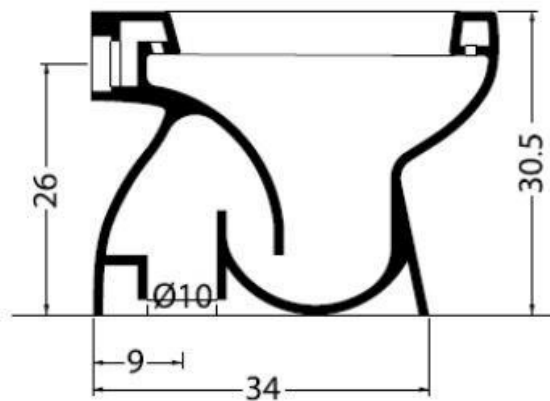

DZIECIĘCA MISKA WC Z ODPŁYWEM PIONOWYM NEUTRO

AKCE400

**Opis produktu / Zastosowanie**

Powierzchnia wykonana z najwyższej jakości porcelany, ergonomiczny bidet dla dzieci, zaprojektowany w nowoczesnym stylu.

**Opis techniczny**

Materiał	Ceramika
Kolor	Biały
Wymiary (mm)	300X410X305
Odptyw	Pionowy
Montaż	Do podłogi
Powierzchnia	Łatwa do czyszczenia
Przeznaczenie	Dla dzieci