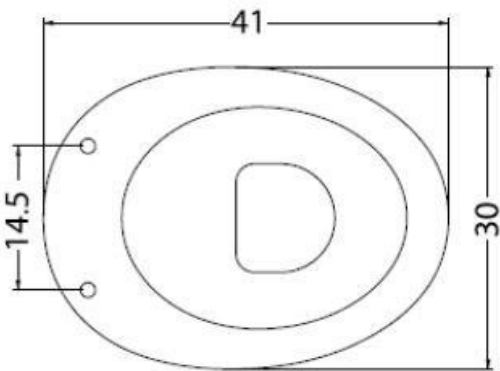

DZIECIĘCA MISKA WC Z ODPŁYWEM PIONOWYM NEUTRO

AKCE400

**Opis produktu / Zastosowanie**

Powierzchnia wykonana z najwyższej jakości porcelany, ergonomiczny bidet dla dzieci, zaprojektowany w nowoczesnym stylu.

**Opis techniczny**

Materiał	Ceramika
Kolor	Biały
Wymiary (mm)	300X410X305
Odptyw	Pionowy
Montaż	Do podłogi
Powierzchnia	Łatwa do czyszczenia
Przeznaczenie	Dla dzieci