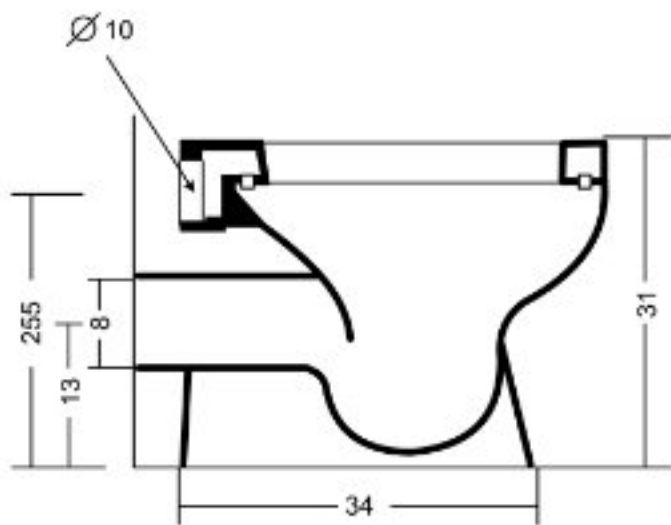

MISKA STOJĄCA WC DLA DZIECI Z ODPŁYWEM POZIOMYM NEUTRO

AKCE400M

Opis produktu / Zastosowanie

Powierzchnia wykonana z najwyższej jakości porcelany, ergonomiczny bidet dla dzieci, zaprojektowany w nowoczesnym stylu.

Opis techniczny	
Materiał	Ceramika
Kolor	Biały
Wymiary (mm)	300X450X310
Odptyw	Poziomy
Montaż	Do podłogi
Powierzchnia	Łatwa do czyszczenia
Przeznaczenie	Dla dzieci