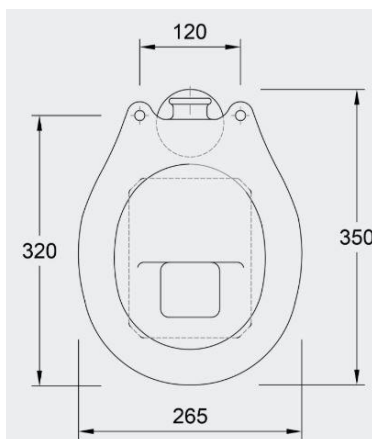

DZIECIĘCA MISKA WC Z ODPŁYWEM PIONOWYM

AKC18650002K

**Opis produktu / Zastosowanie**

Powierzchnia wykonana z najwyższej jakości porcelany, ergonomiczny bidet dla dzieci, zaprojektowany w nowoczesnym stylu.

Opis techniczny	
Materiał	Ceramika
Kolor	Biały
Wymiary(mm)	350x265x285
Odpływ	Pionowy Ø80mm
Waga	6,1 kg
Montaż	Do podłogi
Powierzchnia	Łatwa do czyszczenia
Przeznaczenie	Dla dzieci