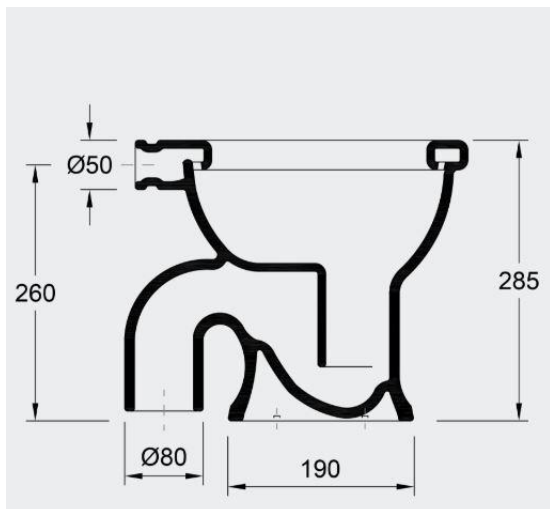

DZIECIĘCA MISKA WC Z ODPŁYWEM PIONOWYM

AKC18650002K

**Opis produktu / Zastosowanie**

Powierzchnia wykonana z najwyższej jakości porcelany, ergonomiczny bidet dla dzieci, zaprojektowany w nowoczesnym stylu.

Opis techniczny	
Materiał	Ceramika
Kolor	Biały
Wymiary(mm)	350x265x285
Odpływ	Pionowy Ø80mm
Waga	6,1 kg
Montaż	Do podłogi
Powierzchnia	Łatwa do czyszczenia
Przeznaczenie	Dla dzieci