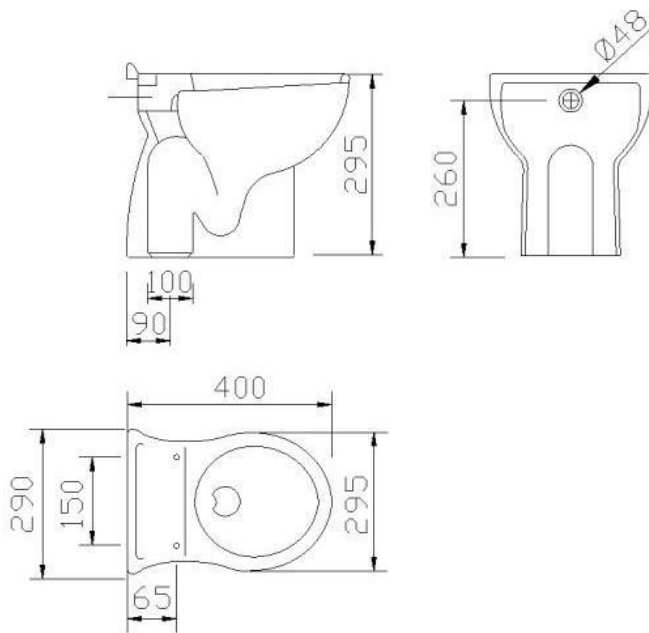

DZIECIĘCA MISKA WC Z ODPŁYWEM PIONOWYM

AKCB44CBD07

Opis produktu / Zastosowanie

Powierzchnia wykonana z najwyższej jakości porcelany, ergonomiczny bidet dla dzieci, zaprojektowany w nowoczesnym stylu.

Opis techniczny

Materiał	Porcelana
Kolor	Biały/ motyw ptaszek
Wymiary(mm)	295x400x295
Odptyw	Pionowy
Waga	11,2 kg
Powierzchnia	Łatwa do czyszczenia
Przeznaczenie	Dla dzieci