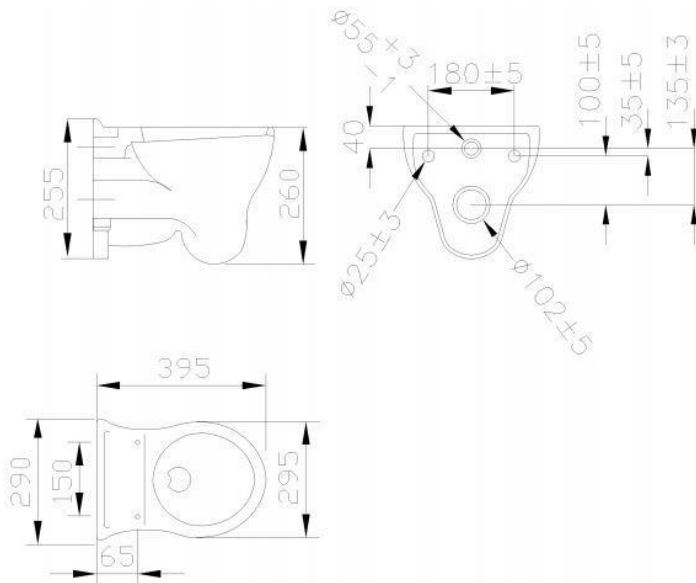

DZIECIĘCA MISKA WC Z ODPŁYWEM POZIOMYM

AKCB44CAS01

Opis produktu / Zastosowanie

Powierzchnia wykonana z najwyższej jakości porcelany, ergonomiczny bidet dla dzieci, zaprojektowany w nowoczesnym stylu. Bidet nadaje się do żłobków.

Opis techniczny

Materiał	Porcelana
Kolor	Biały
Wymiary(mm)	295x395x260
Odpływ	Poziomy
Montaż	Naścienny
Waga	8,1 kg
Powierzchnia	Łatwa do czyszczenia
Przeznaczenie	Dla dzieci do 3 lat