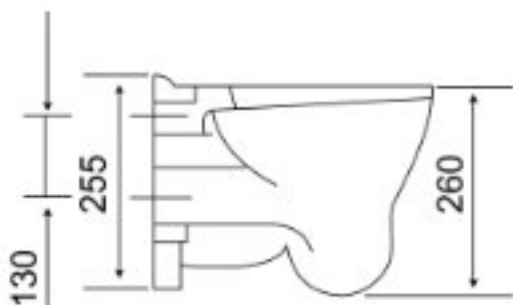

DZIECIĘCA MISKA WC Z ODPŁYWEM POZIOMYM

AKCB44CAS01

**Opis produktu / Zastosowanie**

Powierzchnia wykonana z najwyższej jakości porcelany, ergonomiczny bidet dla dzieci, zaprojektowany w nowoczesnym stylu. Bidet nadaje się do żłobków.

Opis techniczny	
Materiał	Porcelana
Kolor	Biały
Wymiary(mm)	295x395x260
Odpływ	Poziomy
Montaż	Naścienny
Waga	8,1 kg
Powierzchnia	Łatwa do czyszczenia
Przeznaczenie	Dla dzieci do 3 lat