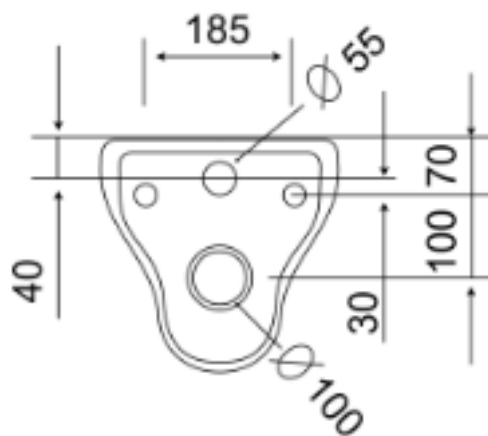

DZIECIĘCA MISKA WC Z ODPŁYWEM POZIOMYM

AKCB44CAS01

**Opis produktu / Zastosowanie**

Powierzchnia wykonana z najwyższej jakości porcelany, ergonomiczny bidet dla dzieci, zaprojektowany w nowoczesnym stylu. Bidet nadaje się do żłobków.

Opis techniczny	
Materiał	Porcelana
Kolor	Biały
Wymiary(mm)	295x395x260
Odpływ	Poziomy
Montaż	Naścienny
Waga	8,1 kg
Powierzchnia	Łatwa do czyszczenia
Przeznaczenie	Dla dzieci do 3 lat