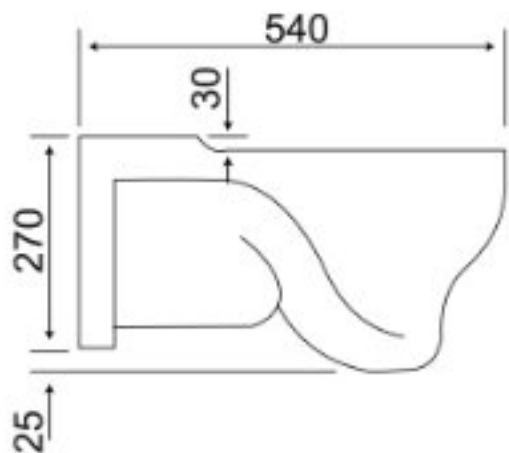

DZIECIĘCA MISKA WC Z ODPŁYWEM POZIOMYM

AKCB44CAS03

Opis produktu / Zastosowanie

Powierzchnia wykonana z najwyższej jakości porcelany, ergonomiczny bidet dla dzieci, zaprojektowany w nowoczesnym stylu.

Opis techniczny	
Materiał	Porcelana
Kolor	Biały
Wymiary(mm)	290x540x295
Odpływ	Poziomy
Montaż	Naścienny
Waga	9,5 kg
Powierzchnia	Łatwa do czyszczenia
Przeznaczenie	Dla dzieci