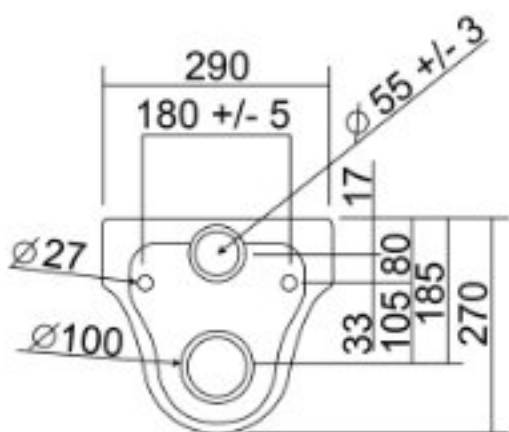

DZIECIĘCA MISKA WC Z ODPŁYWEM POZIOMYM

AKCB44CAS03

Opis produktu / Zastosowanie

Powierzchnia wykonana z najwyższej jakości porcelany, ergonomiczny bidet dla dzieci, zaprojektowany w nowoczesnym stylu.

Opis techniczny	
Materiał	Porcelana
Kolor	Biały
Wymiary(mm)	290x540x295
Odpływ	Poziomy
Montaż	Naścienny
Waga	9,5 kg
Powierzchnia	Łatwa do czyszczenia
Przeznaczenie	Dla dzieci