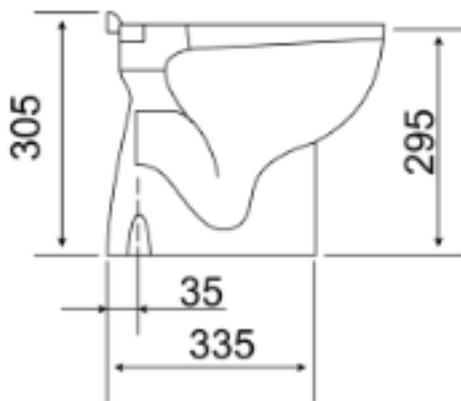

DZIECIĘCA MISKA WC Z ODPŁYWEM PIONOWYM

AKCB44CBS01

Opis produktu / Zastosowanie

Powierzchnia wykonana z najwyższej jakości porcelany, ergonomiczny bidet dla dzieci, zaprojektowany w nowoczesnym stylu.

Opis techniczny	
Materiał	Porcelana
Kolor	Biały
Wymiary(mm)	290x400x295
Odptyw	Pionowy
Waga	11,2 kg
Powierzchnia	Łatwa do czyszczenia
Przeznaczenie	Dla dzieci