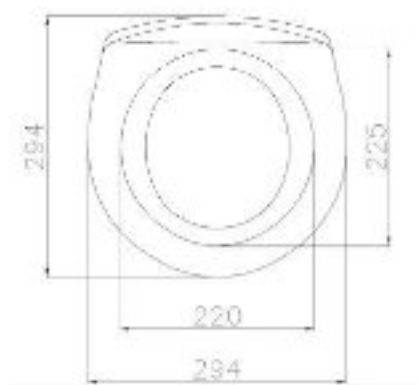

NAKLADKA NA TOALETĘ DZIECIĘCĄ

B41DEM01

Opis produktu / Zastosowanie

Powierzchnia wykonana z najwyższej jakości lakierowanego drewna, charakteryzuje się dużą odpornością na uderzenia, Produkt przeznaczony do pomieszczeń użyteczności publicznej.

Opis techniczny

Materiał	Poliuretan
Kolor	 Y6
Wymiary(mm)	294x294x68
Waga	0,5 kg
Powierzchnia	łatwa do czyszczenia