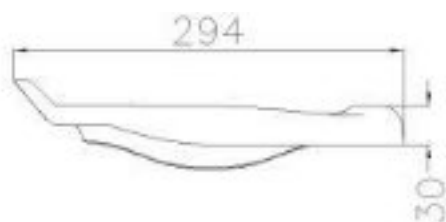

NAKLADKA NA TOALETĘ DZIECIĘCĄ

B41DEM01

Opis produktu / Zastosowanie

Powierzchnia wykonana z najwyższej jakości lakierowanego drewna, charakteryzuje się dużą odpornością na uderzenia, Produkt przeznaczony do pomieszczeń użyteczności publicznej.

Opis techniczny

Materiał	Poliuretan
Kolor	 Y6
Wymiary(mm)	294x294x68
Waga	0,5 kg
Powierzchnia	łatwa do czyszczenia