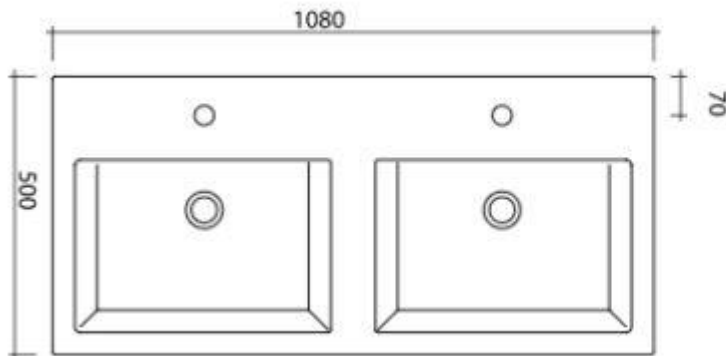

UMYWALKA DZIECIĘCIA WIELOSTANOWISKOWA NABLATOWA

AKCLG48

Opis produktu / Zastosowanie

Powierzchnia wykonana z najwyższej jakości ceramiki, ergonomiczna umywalka dla dzieci, zaprojektowana w nowoczesnym stylu.

Opis techniczny	
Materiał	Ceramika
Kolor	Biały
Wymiary (mm)	1080x500x150
Powierzchnia	Łatwa do czyszczenia
Przeznaczenie	Dla dzieci
Informacje dodatkowe	Bateria sprzedawana oddzielnie