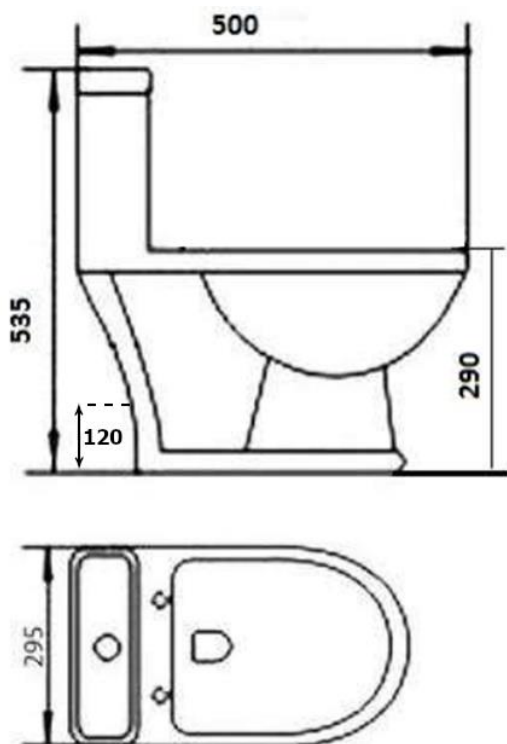

### WC KOMPAKT DLA DZIECI

AKCKT.0051

#### Opis produktu / Zastosowanie

Powierzchnia wykonana z najwyższej jakości porcelany, ergonomiczny bidet dla dzieci, zaprojektowany w nowoczesnym stylu.

| Opis techniczny                          |                             |
|--|-----------------------------|
| Materiał                                 | Ceramika                    |
| Kolor                                    | Biały                       |
| Wysokość całkowita(mm)                   | 535                         |
| Szerokość sfontucyki(mm)                 | 295                         |
| Głębokość całkowita(mm)                  | 500                         |
| Wysokość miski bez deski(mm)             | 290                         |
| Oś odpływu (mm)                          | 120                         |
| Odpływ                                   | Poziomy $\varnothing$ 70 mm |
| Wysokość od podłogi do osi odpływu(mm)   | 105mm                       |
| Podłączenie wody od dołu sfontucyki lewe | 1/2"                        |