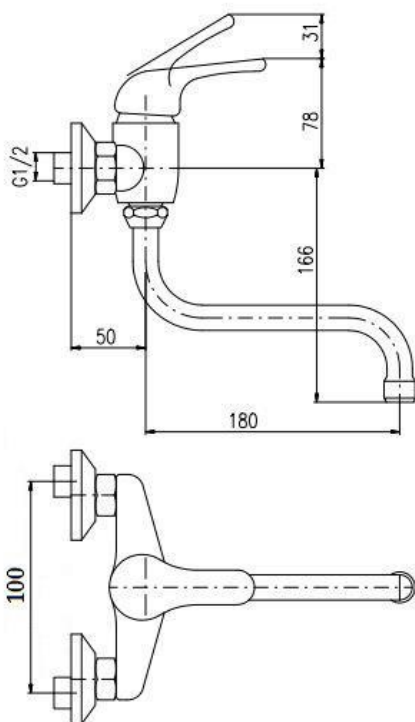

## BATERIA UMYWALKOWA DZIECIĘCA

AKCSAJ001.0/21

### Opis produktu / Zastosowanie

Powierzchnia wykonana z najwyższej jakości chromowanego miedzi, stylowa bateria ścienna, przeznaczona do łazienek użyteczności publicznej jak i prywatnych.

### Opis techniczny

Materiał	Chromowany miedź
Wykończenie	Wielokolorowe
Powierzchnia	Łatwa do czyszczenia
Średnica przyłączy wody	1/2 "G
Długość wylewki(mm)	100