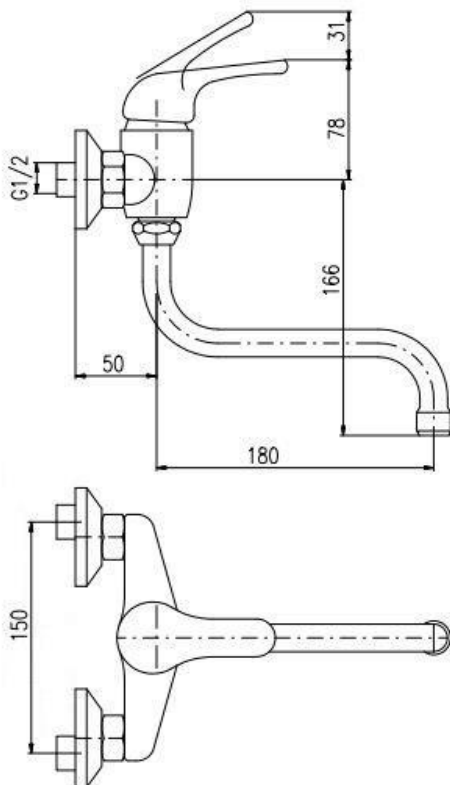

BATERIA UMYWALKOWA DZIECIĘCA

AKCSAJ001.5/21

Opis produktu / Zastosowanie

Powierzchnia wykonana z najwyższej jakości chromowanego miedzi, stylowa bateria ścienna, przeznaczona do łazienek użyteczności publicznej jak i prywatnych.

Opis techniczny

Materiał	Chromowany miedź
Wykończenie	Wielokolorowe
Powierzchnia	Łatwa do czyszczenia
Średnica przyłączy wody	1/2 "G
Długość wylewki(mm)	150